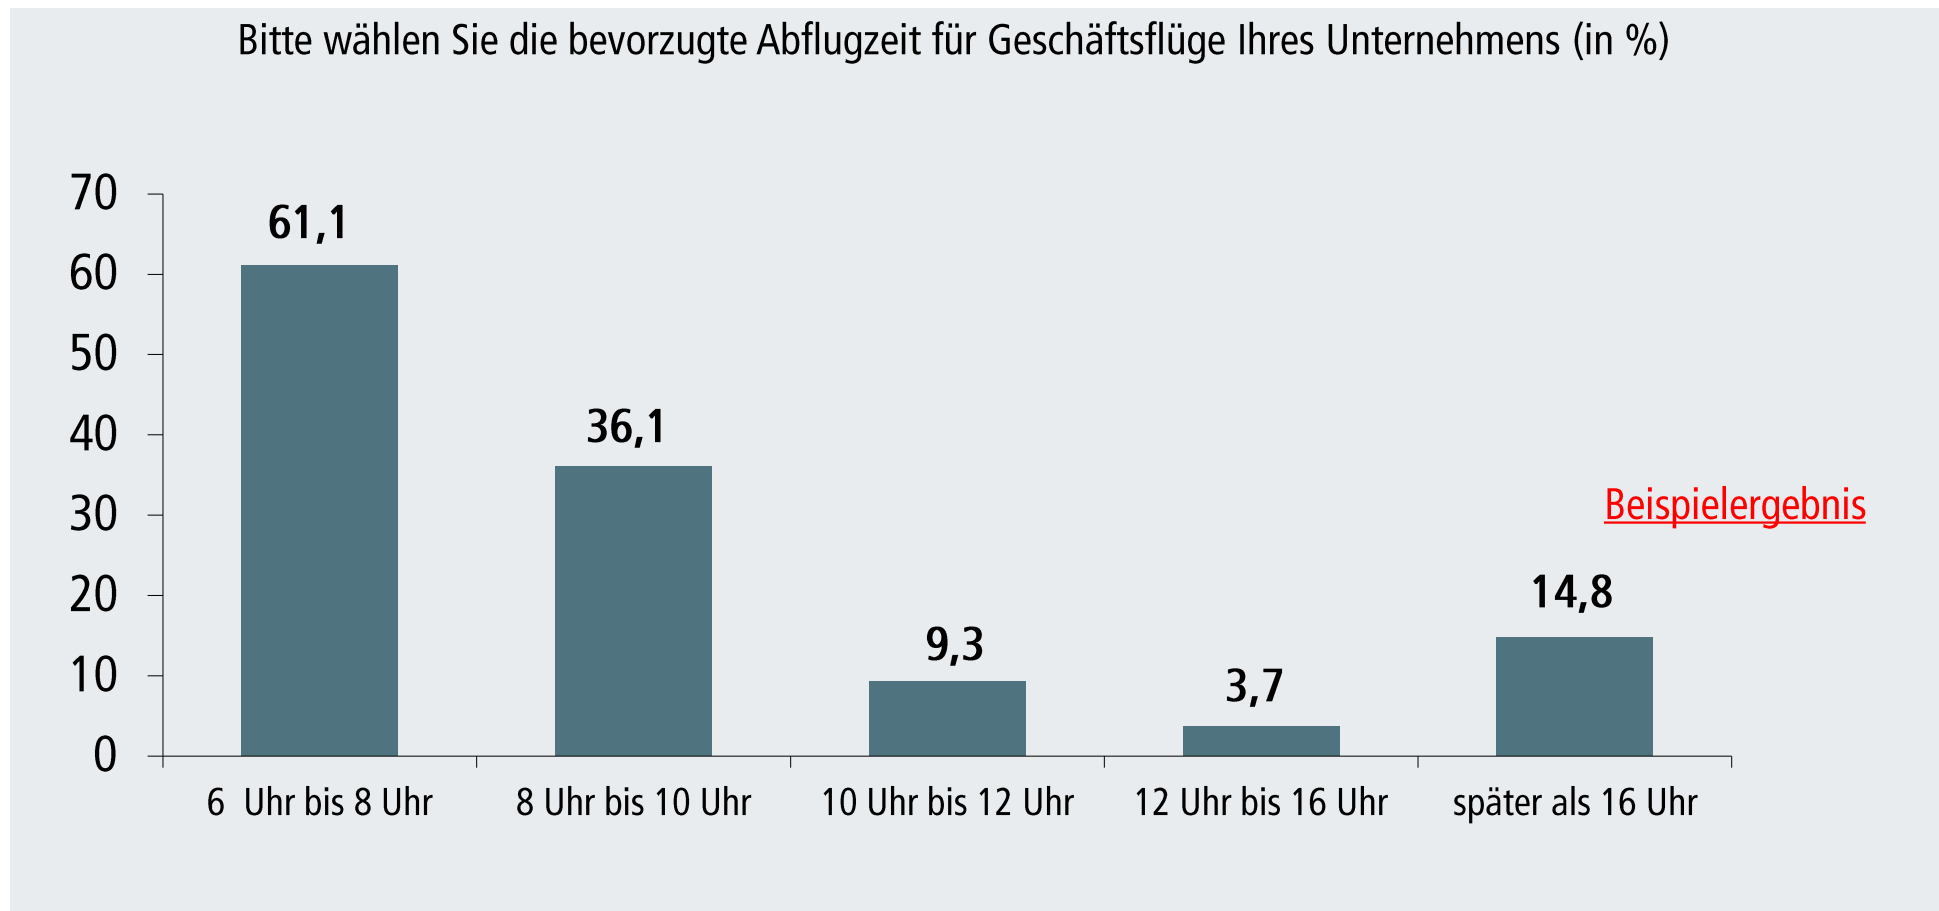

Regionale Unternehmensbefragung: Flugreisenachfrage für alle relevanten Destinationen

Fragen & Ergebnisse – Beispielthemen

Bevorzugte Abflugzeit für Geschäftsflüge – die morgendliche Nachfragespitze