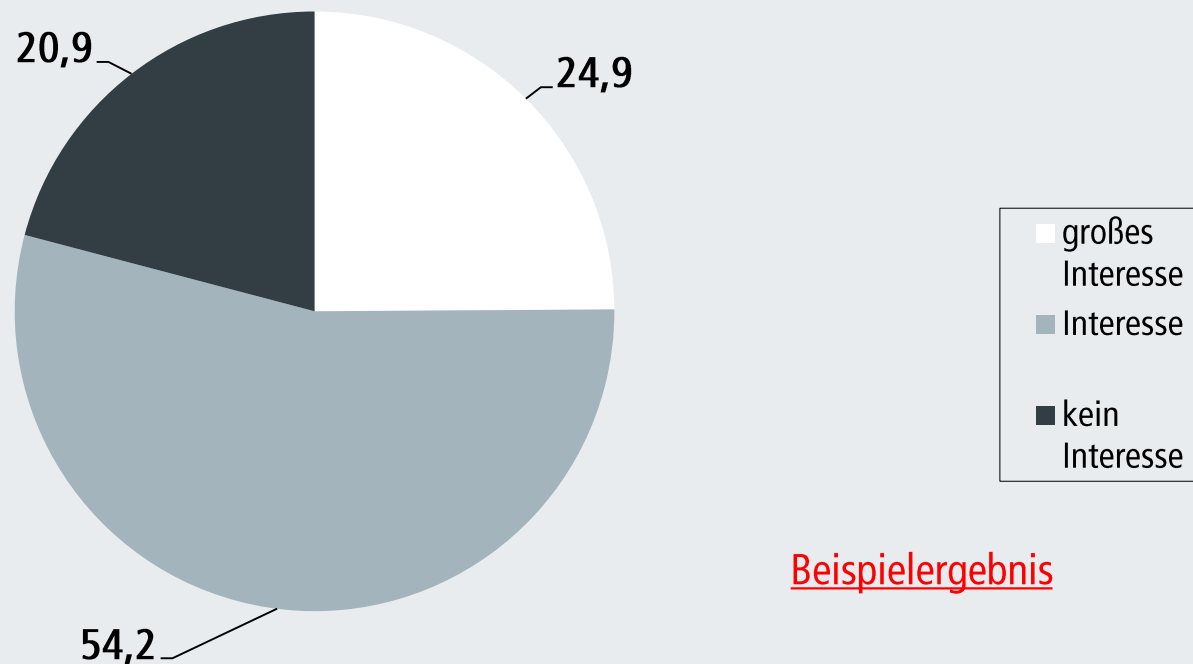

Fragen & Ergebnisse – Beispielthemen

Ausbau von Kommunikationsnetzwerken

Sind Sie an weiteren Informationen über unser Airport Business-Netzwerk interessiert? (in % // Beispielergebnis)

Beispielergebnis