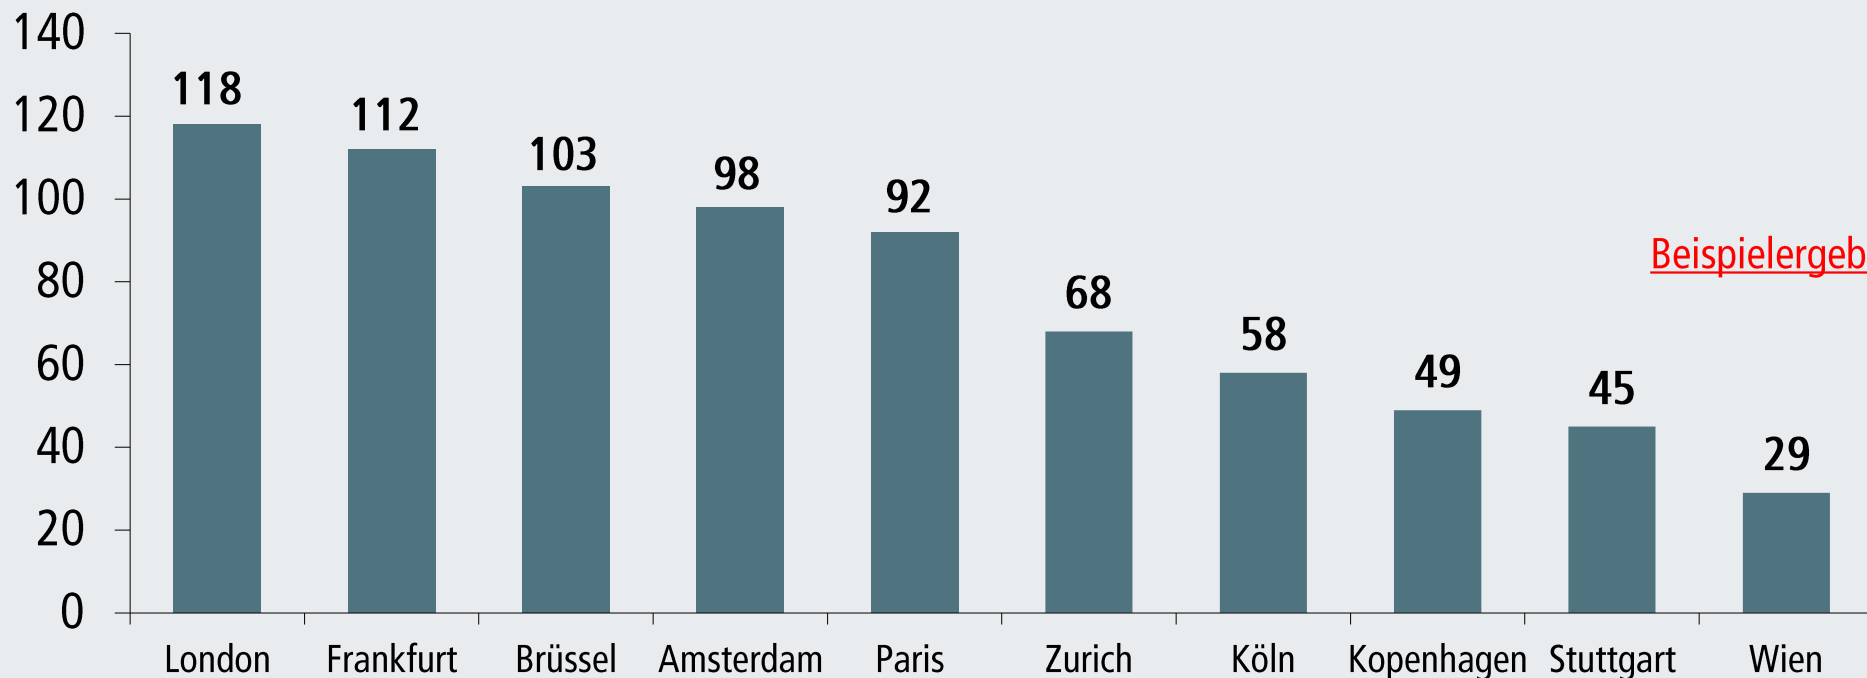

FSG Group // Marktforschung . Consulting . Marketing Support

Ausgewählte Kundenreferenzen

Landeshauptstadt
München

WIRTSCHAFTSFÖRDERUNG
REGION KASSEL

Beispielauswahl von Umfragethemen

- ❖ **Aktuelles Reiseverhalten von Unternehmen in der Catchment Area**
- ❖ **Identifizierung von Destinationen mit der höchsten Nachfrage**
- ❖ **Evaluation von Airport-Services und Einrichtungen aus der Nutzerperspektive**
- ❖ **Zukunftsperspektiven – Nachhaltigkeit und E-Aviation**
- ❖ **Sammlung von Anregungen & Ideen**
- ❖ **Aufbau von Kommunikationsnetzwerken**

Fragen & Ergebnisse – Beispielthemen

TOP 10 der Point-to-Point Zukunfts-Businessflugziele im Radius von 800 km

Einschätzung der Flugreise-Nachfrage zu europäischen Zielen innerhalb der nächsten 5 Jahre
(Anzahl der Nennungen „sehr große Nachfrage“ & „große Nachfrage“ / n = 250)

Fragen & Ergebnisse – Aufbau einer Destinations-Datenbank

Unternehmensbefragung: Evaluation der Flugreisenachfrage für die Destination Brüssel

Beispiel ohne reale Angaben!

Kriterium: Mindestens 6 Geschäftsflüge zu dem Ziel pro Jahr durch das Unternehmen